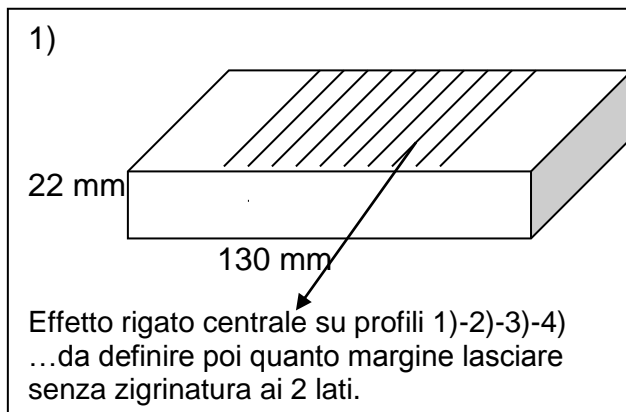

passatoia rigida ad incastro alta

Caratteristiche

dimensioni personalizzabili

- Nella versione da 1 mq (alta 63 mm):
- 32 Profili listilmi (70x18) larghi 1 mt per la parte superiore
 - 4 sezioni di Profili listilmi (125x45) con taglio per l'incastro per la parte sottostante
 - viti in acciaio inox A2.

- | | | |
|----|------------------------------------------------------|------------------|
| 1) | 130 x 22 mm | |
| 2) | 130 x 22 mm (maschio e femmina ... incastro perlina) | 1 lato |
| | liscio | |
| 3) | 130 x 22 mm (saltello su un lato ... effetto tegola) | 1 lato rigato al |
| | centro | |
| 4) | 100 x 100 mm | liscio su |
| | entrambi i lati | |