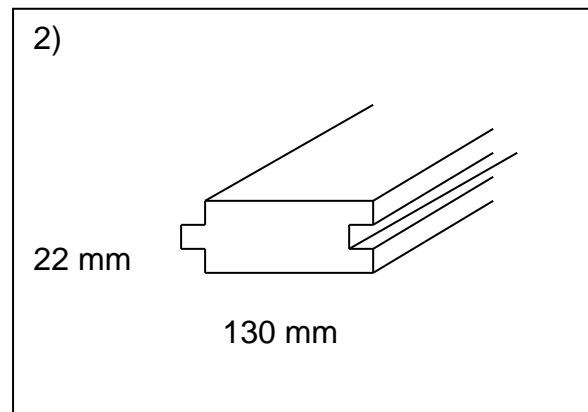

LISTOSTAR - ECOWOOD

Listello in COMPOSITO, mix di PVC espanso e farina di legno.

- Non richiede manutenzione alcuna
- Si utilizza come il legno: è possibile forarlo, inchiodarlo, incollarlo, avvitarlo.
- Ignifugo
- Ottima resistenza al calore (non deforma)
- Lavorato antisdrucchiolo
- Disponibile in ogni colore (per quantità superiori a 100 mq)
- LISTELLI DIMENSIONI: 1000(o a richiesta) X70X20 mm oppure 1000(o a richiesta) x120x45 mm oppure ancora 1000 (o a richiesta) x 130x22 mm
- La lunghezza può anche essere maggiore di 1000 mm.
- Solitamente le pedane vengono realizzate a moduli assemblabili fra loro mediante incastro maschio-femmina, delle dimensioni di 100x200 cm

passatoia rigida ad incastro alta

Caratteristiche

dimensioni personalizzabili

- Nella versione da 1 mq (alta 63 mm):
- 32 Profili listilmi (70x18) larghi 1 mt per la parte superiore
 - 4 sezioni di Profili listilmi (125x45) con taglio per l'incastro per la parte sottostante
 - viti in acciaio inox A2.

- | | | |
|----|------------------------------------------------------|------------------|
| 1) | 130 x 22 mm | |
| 2) | 130 x 22 mm (maschio e femmina ... incastro perlina) | 1 lato |
| | liscio | |
| 3) | 130 x 22 mm (saltello su un lato ... effetto tegola) | 1 lato rigato al |
| | centro | |
| 4) | 100 x 100 mm | liscio su |
| | entrambi i lati | |