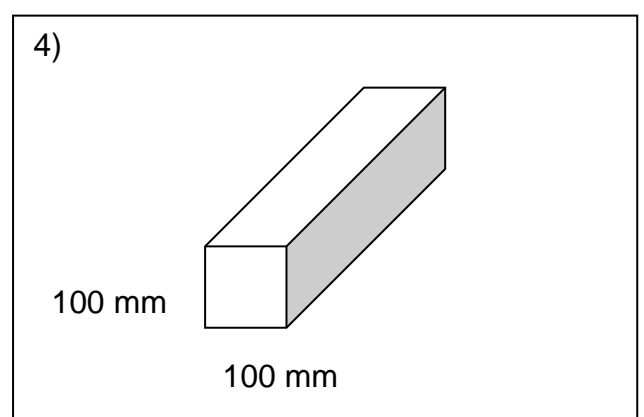

LISTOSTAR - ECOWOOD

Listello in COMPOSITO, mix di PVC espanso e farina di legno.

- Non richiede manutenzione alcuna
- Si utilizza come il legno: è possibile forarlo, inchiodarlo, incollarlo, avvitarlo.
- Ignifugo
- Ottima resistenza al calore (non deforma)
- Lavorato antisdrucchiolo
- Disponibile in ogni colore (per quantità superiori a 100 mq)
- LISTELLI DIMENSIONI: 1000(o a richiesta) X70X20 mm oppure 1000(o a richiesta) x120x45 mm oppure ancora 1000 (o a richiesta) x 130x22 mm
- La lunghezza può anche essere maggiore di 1000 mm.
- Solitamente le pedane vengono realizzate a moduli assemblabili fra loro mediante incastro maschio-femmina, delle dimensioni di 100x200 cm

passatoia rigida ad incastro alta

Caratteristiche

dimensioni personalizzabili

- Nella versione da 1 mq (alta 63 mm):
- 32 Profili listilmi (70x18) larghi 1 mt per la parte superiore
 - 4 sezioni di Profili listilmi (125x45) con taglio per l'incastro per la parte sottostante
 - viti in acciaio inox A2.

- | | | |
|----|------------------------------------------------------|------------------|
| 1) | 130 x 22 mm | |
| 2) | 130 x 22 mm (maschio e femmina ... incastro perlina) | 1 lato |
| | liscio | |
| 3) | 130 x 22 mm (saltello su un lato ... effetto tegola) | 1 lato rigato al |
| | centro | |
| 4) | 100 x 100 mm | liscio su |
| | entrambi i lati | |