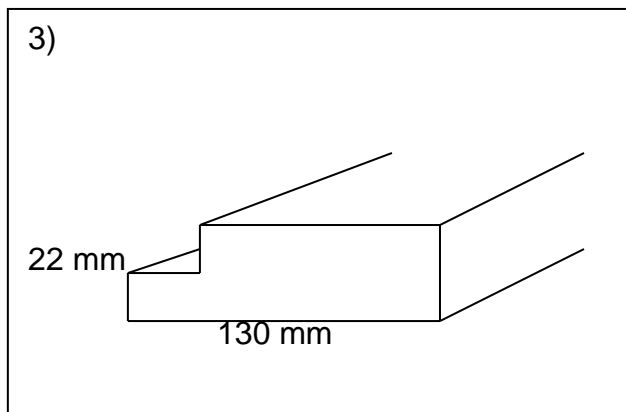

LISTOSTAR - ECOWOOD

Listello in COMPOSITO, mix di PVC espanso e farina di legno.

- Non richiede manutenzione alcuna
- Si utilizza come il legno: è possibile forarlo, inchiodarlo, incollarlo, avvitarlo.
- Ignifugo
- Ottima resistenza al calore (non deforma)
- Lavorato antisdrucchiolo
- Disponibile in ogni colore (per quantità superiori a 100 mq)
- LISTELLI DIMENSIONI: 1000(o a richiesta) X70X20 mm oppure 1000(o a richiesta) x120x45 mm oppure ancora 1000 (o a richiesta) x 130x22 mm
- La lunghezza può anche essere maggiore di 1000 mm.
- Solitamente le pedane vengono realizzate a moduli assemblabili fra loro mediante incastro maschio-femmina, delle dimensioni di 100x200 cm

passatoia rigida ad incastro alta

Caratteristiche

dimensioni personalizzabili

- Nella versione da 1 mq (alta 63 mm):
- 32 Profili listilmi (70x18) larghi 1 mt per la parte superiore
 - 4 sezioni di Profili listilmi (125x45) con taglio per l'incastro per la parte sottostante
 - viti in acciaio inox A2.

- | | | |
|----|------------------------------------------------------|------------------|
| 1) | 130 x 22 mm | |
| 2) | 130 x 22 mm (maschio e femmina ... incastro perlina) | 1 lato |
| | liscio | |
| 3) | 130 x 22 mm (saltello su un lato ... effetto tegola) | 1 lato rigato al |
| | centro | |
| 4) | 100 x 100 mm | liscio su |
| | entrambi i lati | |