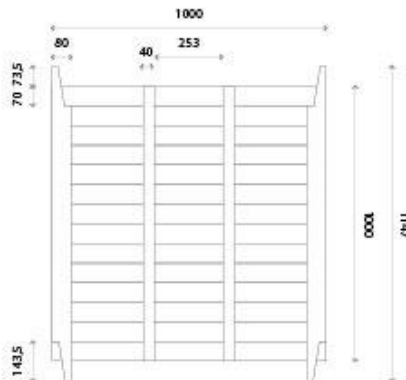

LISTOSTAR - ECOWOOD

Listello in COMPOSITO, mix di PVC espanso e farina di legno.

- Non richiede manutenzione alcuna
- Si utilizza come il legno: è possibile forarlo, inchiodarlo, incollarlo, avvitarlo.
- Ignifugo
- Ottima resistenza al calore (non deforma)
- Lavorato antisdrucchiolo
- Disponibile in ogni colore (per quantità superiori a 100 mq)
- LISTELLI DIMENSIONI: 1000(o a richiesta) X70X20 mm oppure 1000(o a richiesta) x120x45 mm oppure ancora 1000 (o a richiesta) x 130x22 mm
- La lunghezza può anche essere maggiore di 1000 mm.
- Solitamente le pedane vengono realizzate a moduli assemblabili fra loro mediante incastro maschio-femmina, delle dimensioni di 100x200 cm

passatoia rigida ad incastro alta

Caratteristiche

dimensioni personalizzabili

- Nella versione da 1 mq (alta 63 mm):
- 32 Profili listilmi (70x18) larghi 1 mt per la parte superiore
 - 4 sezioni di Profili listilmi (125x45) con taglio per l'incastro per la parte sottostante
 - viti in acciaio inox A2.

Colori

- Per quantità inferiori ai 50 mq:
 avorio - marrone chiaro - marrone scuro.
 Per quantità superiori ai 50 mq:
 a richiesta.

Imballo

Moduli da 1 mq posti su bancale.

Manutenzione

Zero!

NUOVI PROFILI:

- | | | |
|----|------------------------------------------------------|------------------|
| 1) | 130 x 22 mm | |
| 2) | 130 x 22 mm (maschio e femmina ... incastro perlina) | 1 lato |
| | liscio | |
| 3) | 130 x 22 mm (saltello su un lato ... effetto tegola) | 1 lato rigato al |
| | centro | |
| 4) | 100 x 100 mm | liscio su |
| | entrambi i lati | |